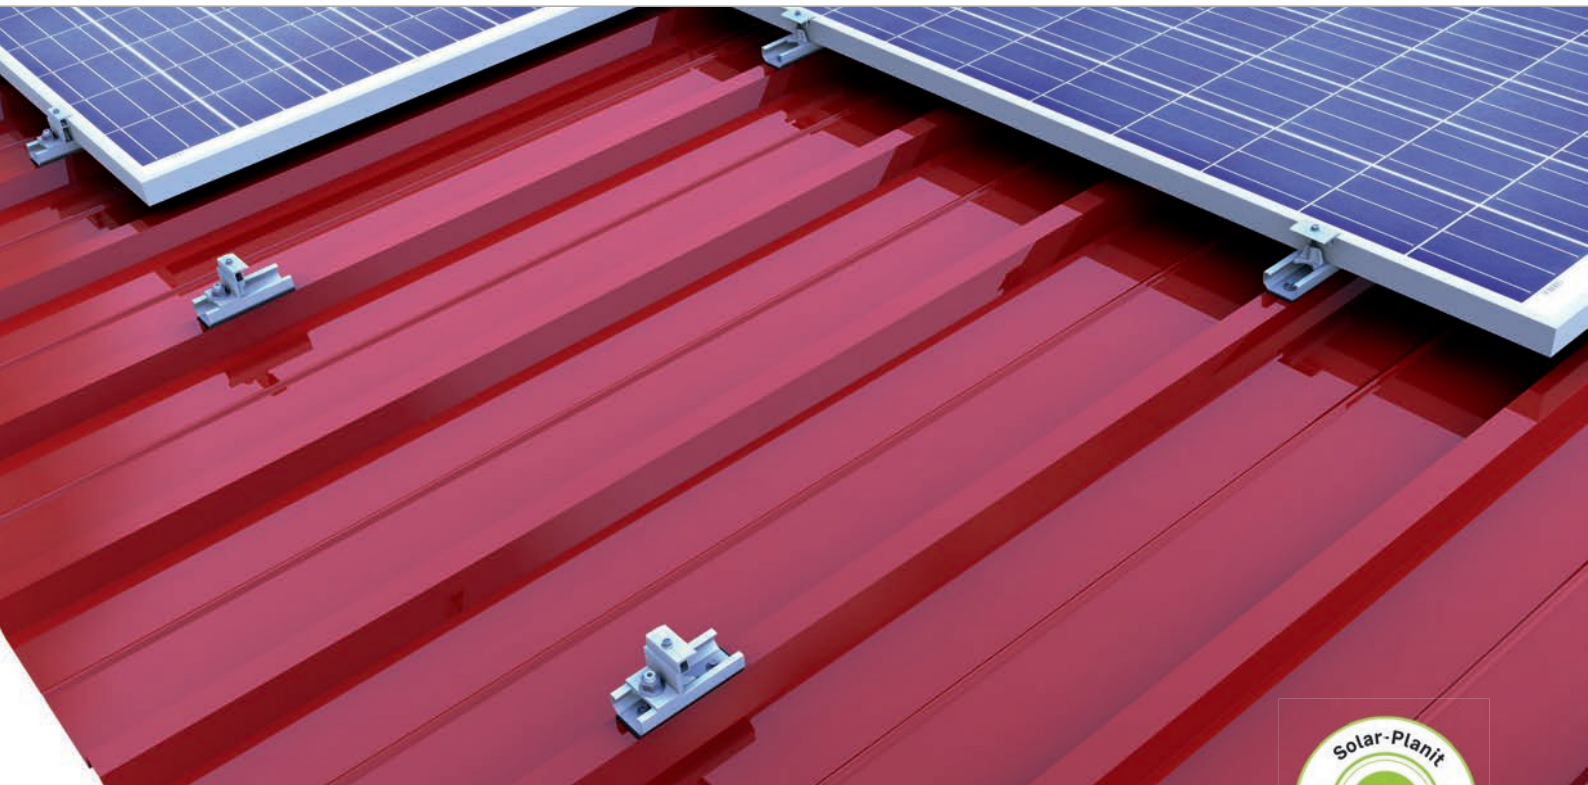

## Trapezblechdach | Klemmsystem

Klemmsystem mit Direktbefestigung und quer montierten Modulen

### Vormontierte Bauteile – schnelle Montage

- kostengünstigste Montagevariante auf Trapezblech
- geringer logistischer Aufwand auf der Baustelle
- schnelle und effiziente Montage von oben
- elektrische Leitfähigkeit zwischen Montagesystem und Dachhaut