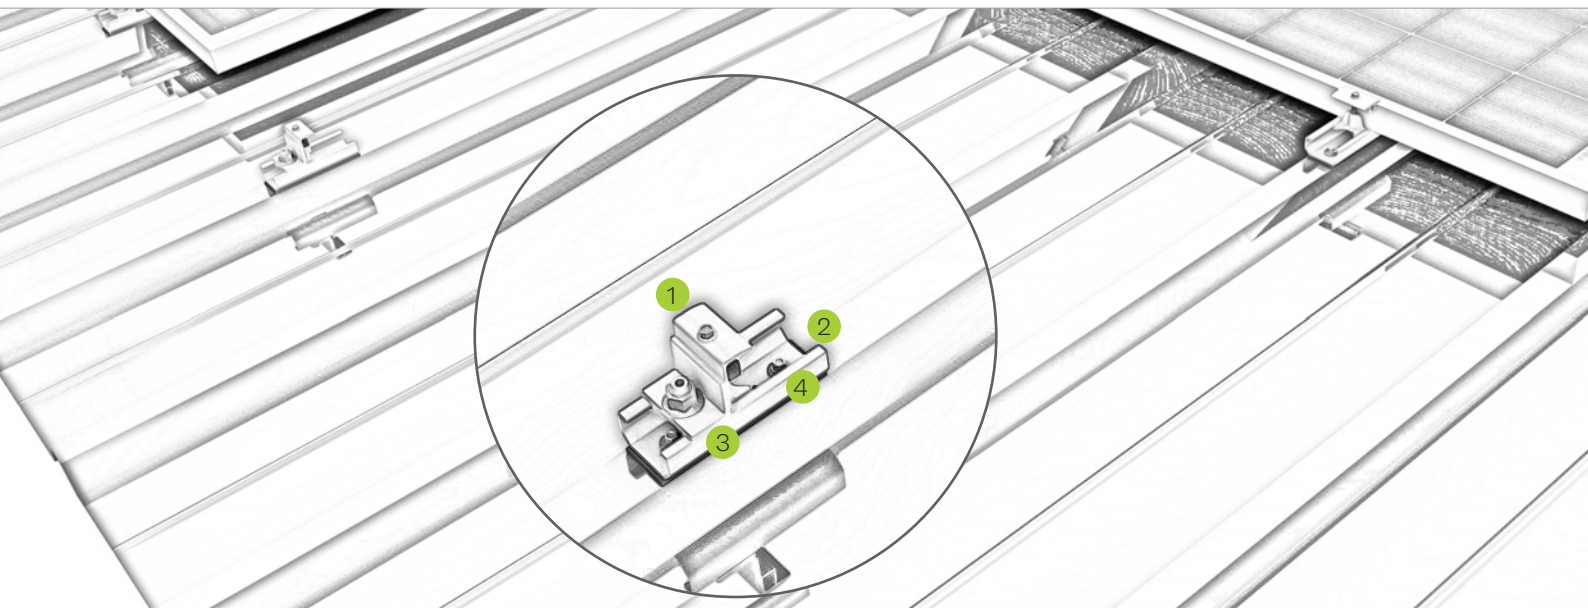

## Trapezblechdach | Klemmsystem

Klemmsystem mit Direktbefestigung und quer montierten Modulen

### Vormontierte Bauteile – schnelle Montage

- kostengünstigste Montagevariante auf Trapezblech
- geringer logistischer Aufwand auf der Baustelle
- schnelle und effiziente Montage von oben
- elektrische Leitfähigkeit zwischen Montagesystem und Dachhaut

Kurzprofile C24 und C47 für Quermontage

Sicherung bei Quermontage auf Kurzprofil

Endklemme in Kurzprofil C47

Bild Bezeichnung

- |          |   |
|----------|---|
| <b>1</b> | <b>Mittel- und Endklemmen</b> <ul style="list-style-type: none"><li>• für Modulrahmen 30-42 mm und 43-52 mm</li><li>• wahlweise in blank oder schwarz eloxiert</li></ul>        |
| <b>2</b> | <b>Kurzprofil</b> <ul style="list-style-type: none"><li>• Materialsparende Befestigung auf der Hochsicke</li><li>• komplett vorkonfektioniert mit EPDM und Lochraster</li></ul> |
| <b>3</b> | <b>Modulabrutschsicherung</b> <ul style="list-style-type: none"><li>• Montagehilfe an der untersten Modulreihe</li><li>• zusätzliche Sicherung der Module</li></ul>             |
| <b>4</b> | <b>Befestigungsschraube</b> <ul style="list-style-type: none"><li>• mit bauaufsichtlicher Zulassung</li><li>• hohe Haltekräfte dank Trichterbildung</li></ul>                   |