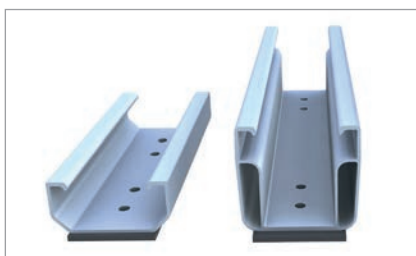

## Trapezblechdach | Klemmsystem

Klemmsystem mit Direktbefestigung und quer montierten Modulen

### Vormontierte Bauteile – schnelle Montage

- kostengünstigste Montagevariante auf Trapezblech
- geringer logistischer Aufwand auf der Baustelle
- schnelle und effiziente Montage von oben
- elektrische Leitfähigkeit zwischen Montagesystem und Dachhaut

### Ihre Vorteile

- wenige Bauteile, komplett vorkonfektioniert
- geringe Materialkosten und einfachstes Handling
- hohe Haltekräfte durch spanlose Direktbefestigung mit bauaufsichtlich zugelassenen Dünnschrauben
- nur ein Montagewerkzeug

Kurzprofile C24 und C47 für Quermontage

Sicherung bei Quermontage auf Kurzprofil

Endklemme in Kurzprofil C47

Bild Bezeichnung

- |          |   |
|----------|---|
| <b>1</b> | <b>Mittel- und Endklemmen</b> <ul style="list-style-type: none"><li>• für Modulrahmen 30-42 mm und 43-52 mm</li><li>• wahlweise in blank oder schwarz eloxiert</li></ul>        |
| <b>2</b> | <b>Kurzprofil</b> <ul style="list-style-type: none"><li>• Materialsparende Befestigung auf der Hochsicke</li><li>• komplett vorkonfektioniert mit EPDM und Lochraster</li></ul> |
| <b>3</b> | <b>Modulabrutschsicherung</b> <ul style="list-style-type: none"><li>• Montagehilfe an der untersten Modulreihe</li><li>• zusätzliche Sicherung der Module</li></ul>             |
| <b>4</b> | <b>Befestigungsschraube</b> <ul style="list-style-type: none"><li>• mit bauaufsichtlicher Zulassung</li><li>• hohe Haltekräfte dank Trichterbildung</li></ul>                   |