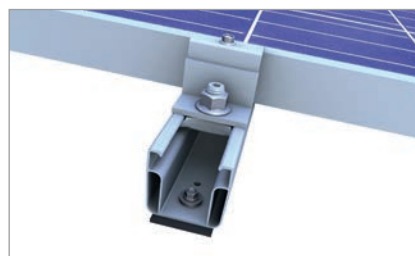

## Trapezblechdach | Klemmsystem

Klemmsystem mit Direktbefestigung und quer montierten Modulen

### Vormontierte Bauteile – schnelle Montage

- kostengünstigste Montagevariante auf Trapezblech
- geringer logistischer Aufwand auf der Baustelle
- schnelle und effiziente Montage von oben
- elektrische Leitfähigkeit zwischen Montagesystem und Dachhaut

### Ihre Vorteile

- wenige Bauteile, komplett vorkonfektioniert
- geringe Materialkosten und einfachstes Handling
- hohe Haltekräfte durch spanlose Direktbefestigung mit bauaufsichtlich zugelassenen Dünnschrauben
- nur ein Montagewerkzeug

Kurzprofile C24 und C47 für Quermontage

Sicherung bei Quermontage auf Kurzprofil

Endklemme in Kurzprofil C47

Bild Bezeichnung

- |          |   |
|----------|---|
| <b>1</b> | <b>Mittel- und Endklemmen</b> <ul style="list-style-type: none"><li>• für Modulrahmen 30-42 mm und 43-52 mm</li><li>• wahlweise in blank oder schwarz eloxiert</li></ul>        |
| <b>2</b> | <b>Kurzprofil</b> <ul style="list-style-type: none"><li>• Materialsparende Befestigung auf der Hochsicke</li><li>• komplett vorkonfektioniert mit EPDM und Lochraster</li></ul> |
| <b>3</b> | <b>Modulabrutschsicherung</b> <ul style="list-style-type: none"><li>• Montagehilfe an der untersten Modulreihe</li><li>• zusätzliche Sicherung der Module</li></ul>             |
| <b>4</b> | <b>Befestigungsschraube</b> <ul style="list-style-type: none"><li>• mit bauaufsichtlicher Zulassung</li><li>• hohe Haltekräfte dank Trichterbildung</li></ul>                   |